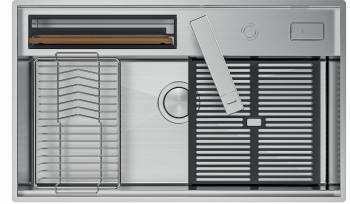

GALERIE

GELIEFERT

OPTIONALES ZUBEHÖR