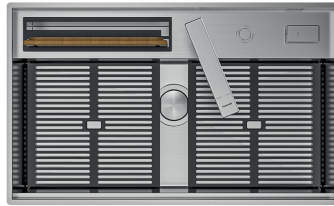

GALERIE

GELIEFERT

OPTIONALES ZUBEHÖR