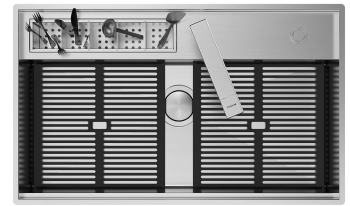

GALERIE

GELIEFERT

OPTIONALES ZUBEHÖR