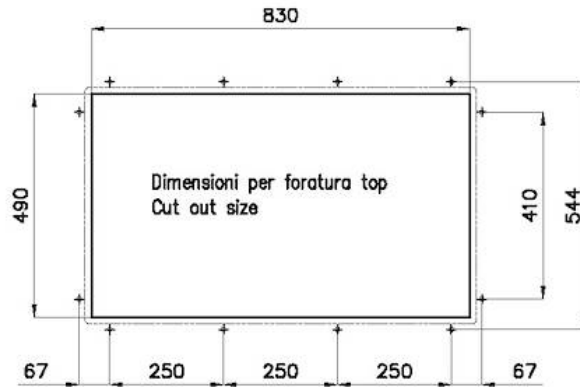

Filotop

FT

SPT

Sottotop